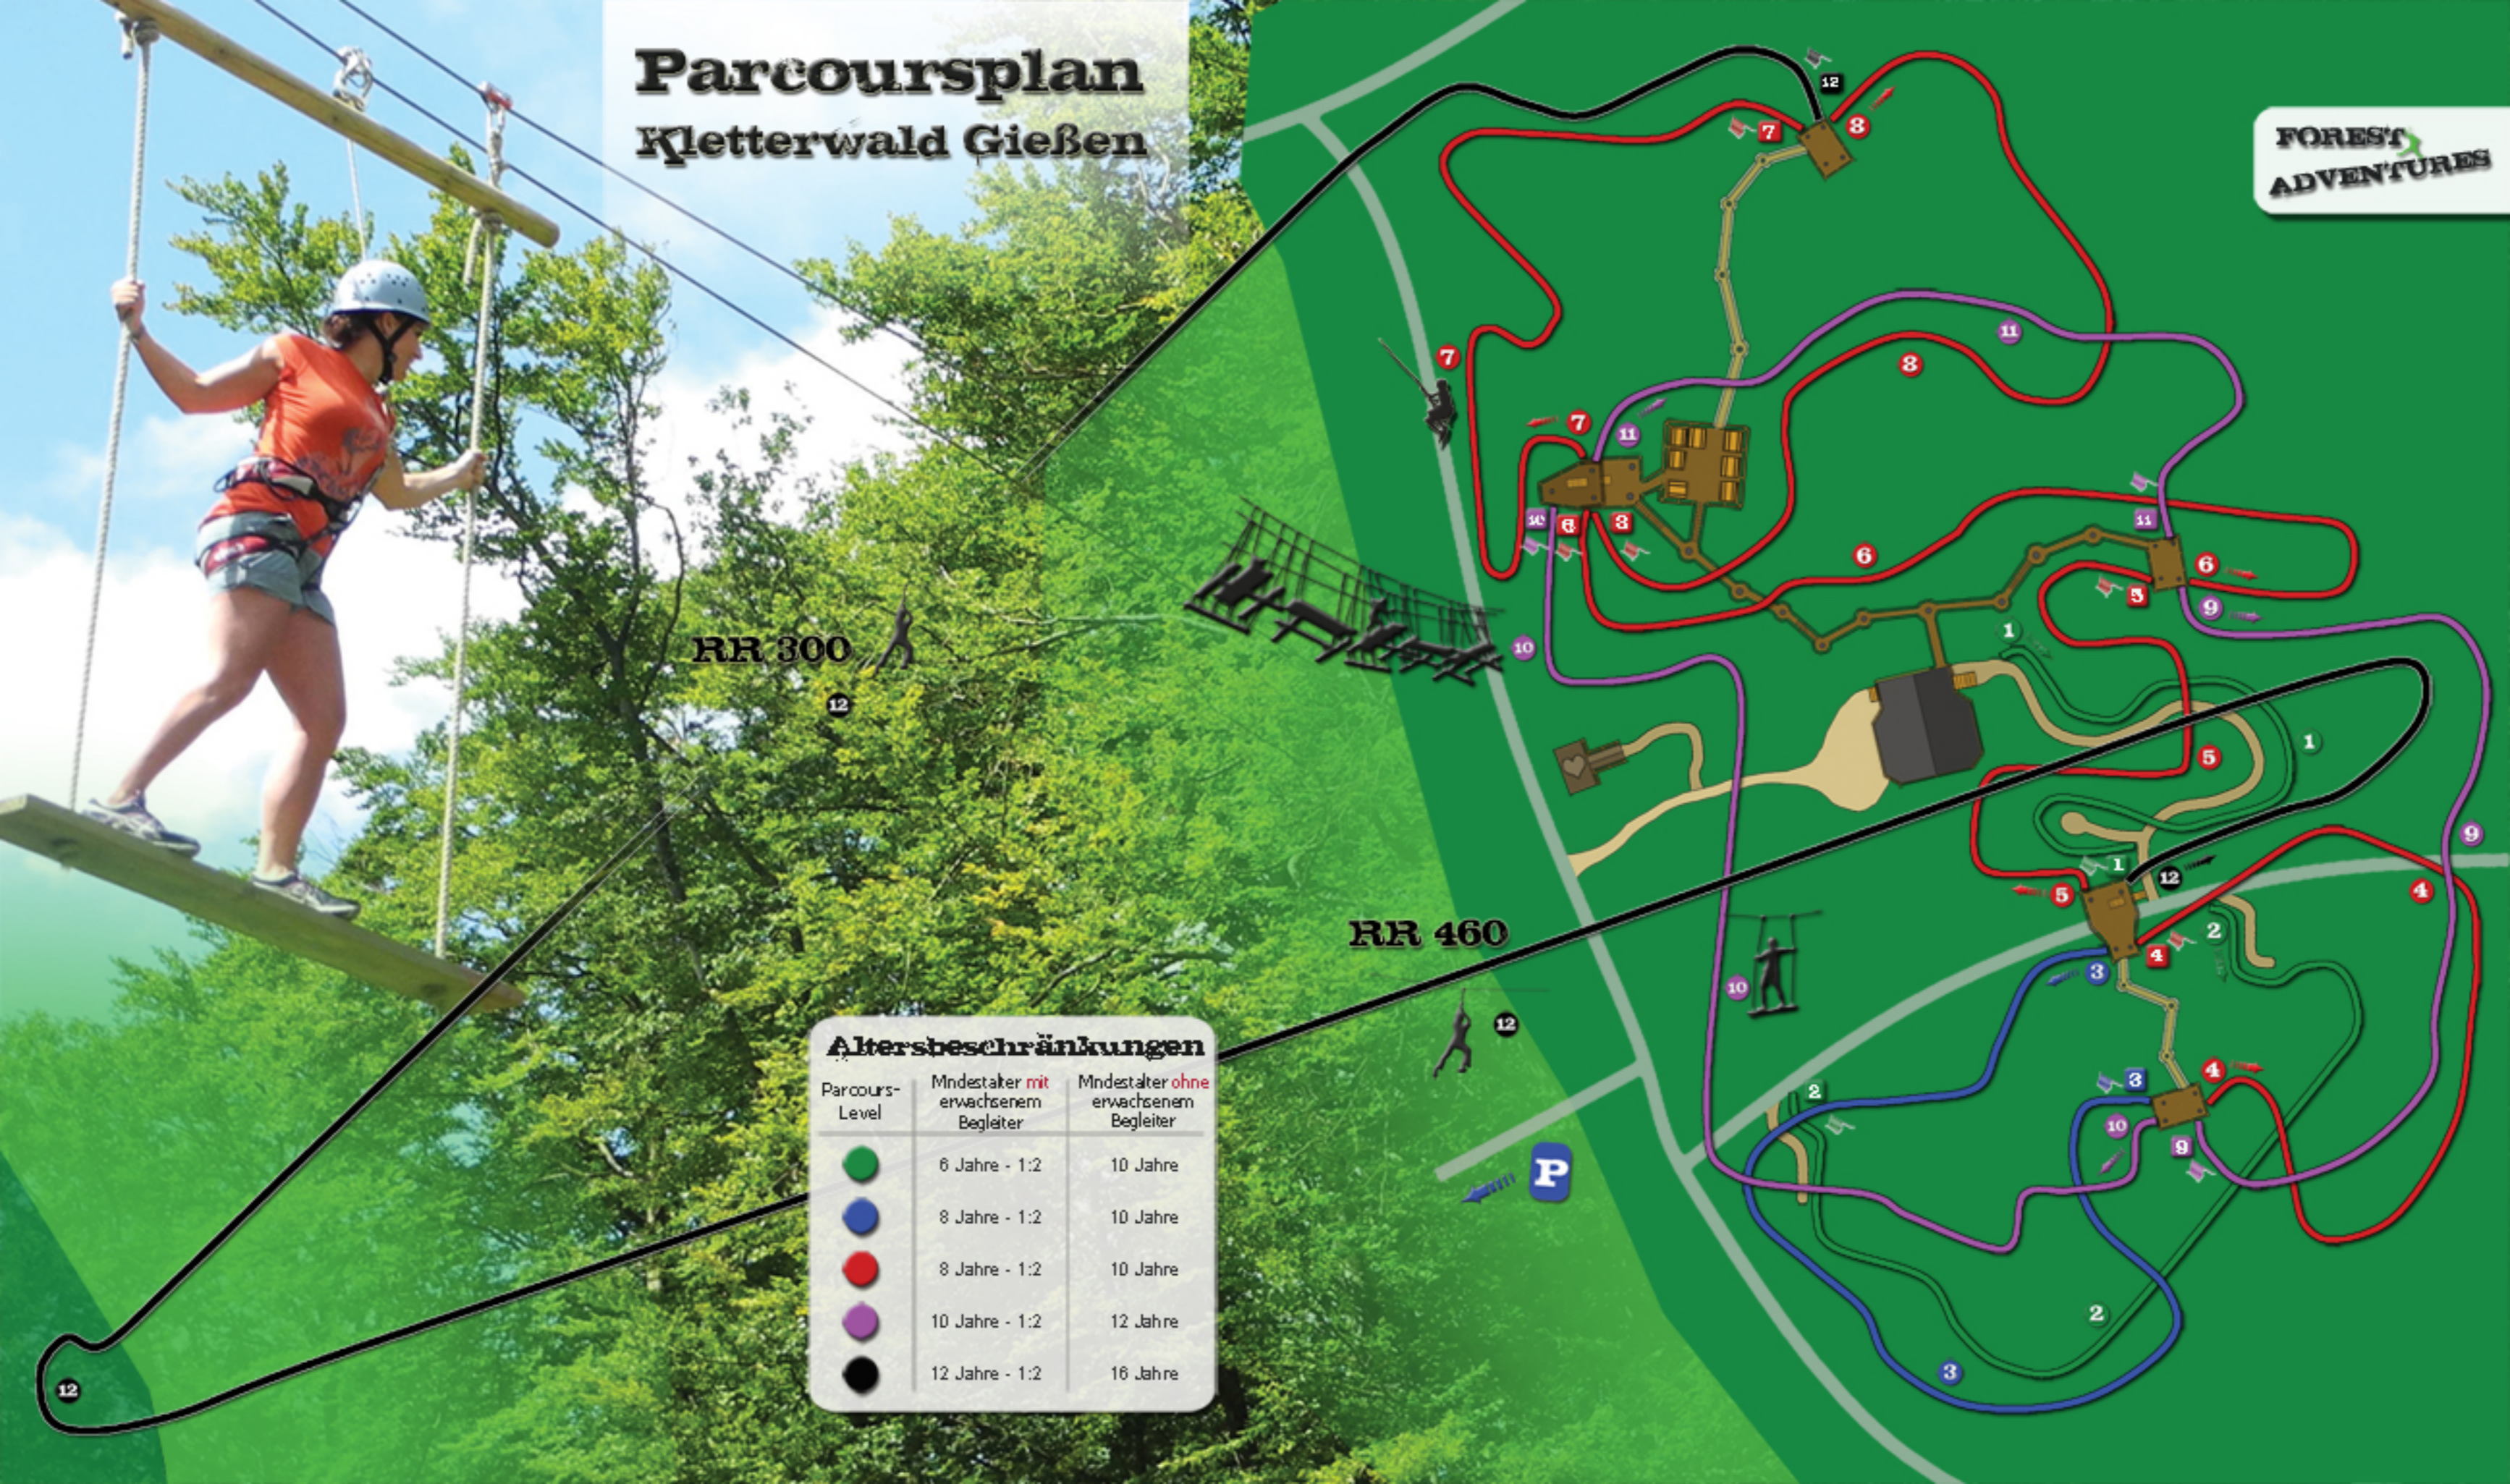

Parcoursplan Kletterwald Gießen

FOREST
ADVENTURES

RR 300

RR 460

Altersbeschränkungen

Parcours-Level	Mndestalter mit erwachsenem Begleiter	Mndestalter ohne erwachsenem Begleiter
	6 Jahre - 1:2	10 Jahre
	8 Jahre - 1:2	10 Jahre
	8 Jahre - 1:2	10 Jahre
	10 Jahre - 1:2	12 Jahre
	12 Jahre - 1:2	16 Jahre